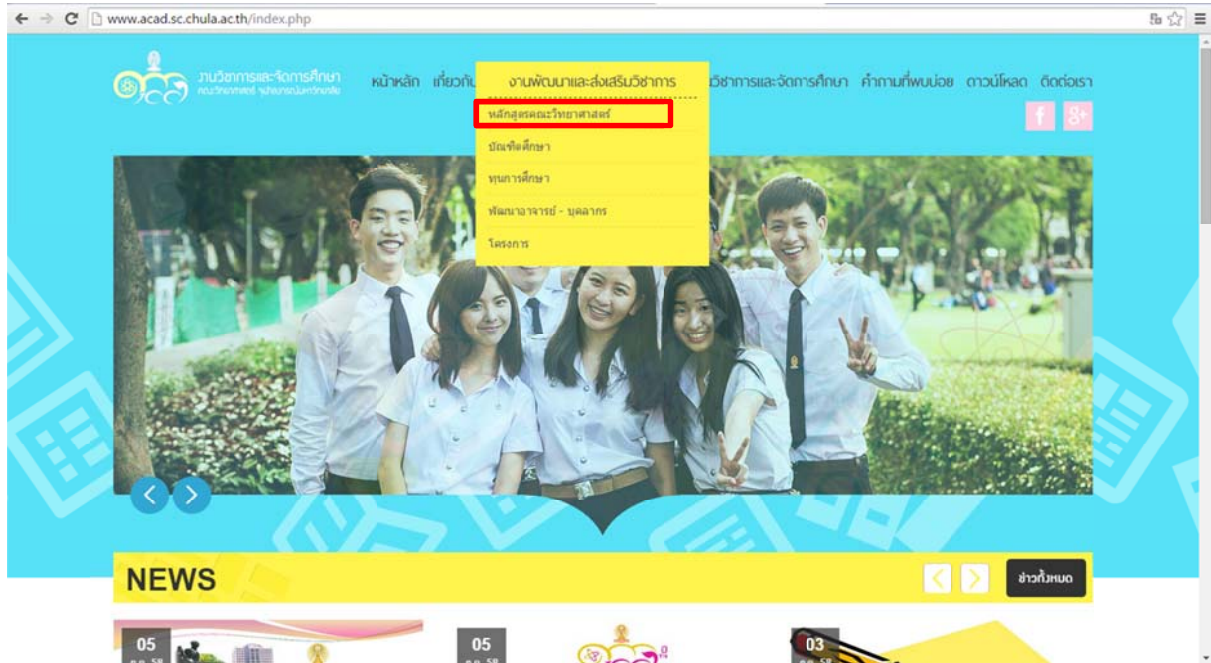

การเข้าดูรายละเอียด กลุ่มวิชาโท สำหรับนิสิตคณะวิทยาศาสตร์

Website: <http://www.acad.sc.chula.ac.th/>

1. click งานพัฒนาและส่งเสริมวิชาการ เลือก หลักสูตรคณะวิทยาศาสตร์

2. click เลือก หลักสูตรวิทยาศาสตร์บัณฑิต (วท.บ.)

3. Click เลือกดูข้อมูลรายละเอียดวิชาโทของคณะต่าง ๆ