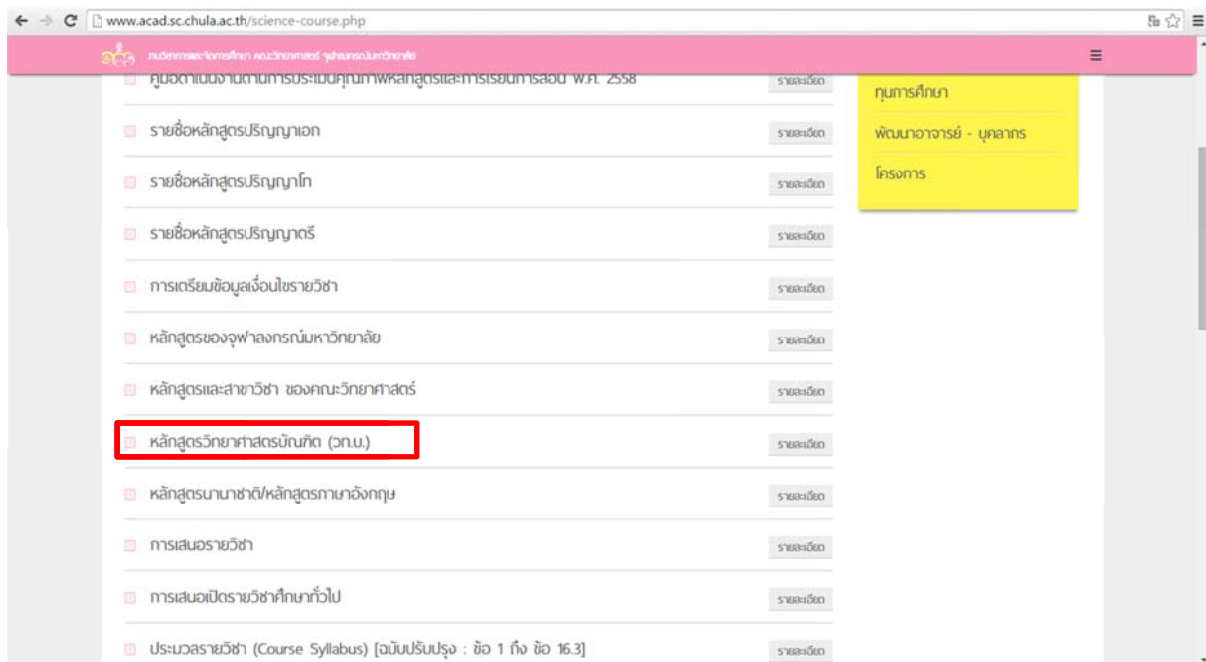

การเข้าดูรายละเอียด กลุ่มวิชาโท สำหรับนิสิตคณะวิทยาศาสตร์

Website: <http://www.acad.sc.chula.ac.th/>

1. click งานพัฒนาและส่งเสริมวิชาการ เลือก หลักสูตรคณะวิทยาศาสตร์

2. click เลือก หลักสูตรวิทยาศาสตร์บัณฑิต (วท.บ.)

3. Click เลือกดูข้อมูลรายละเอียดวิชาโทของคณะต่าง ๆ